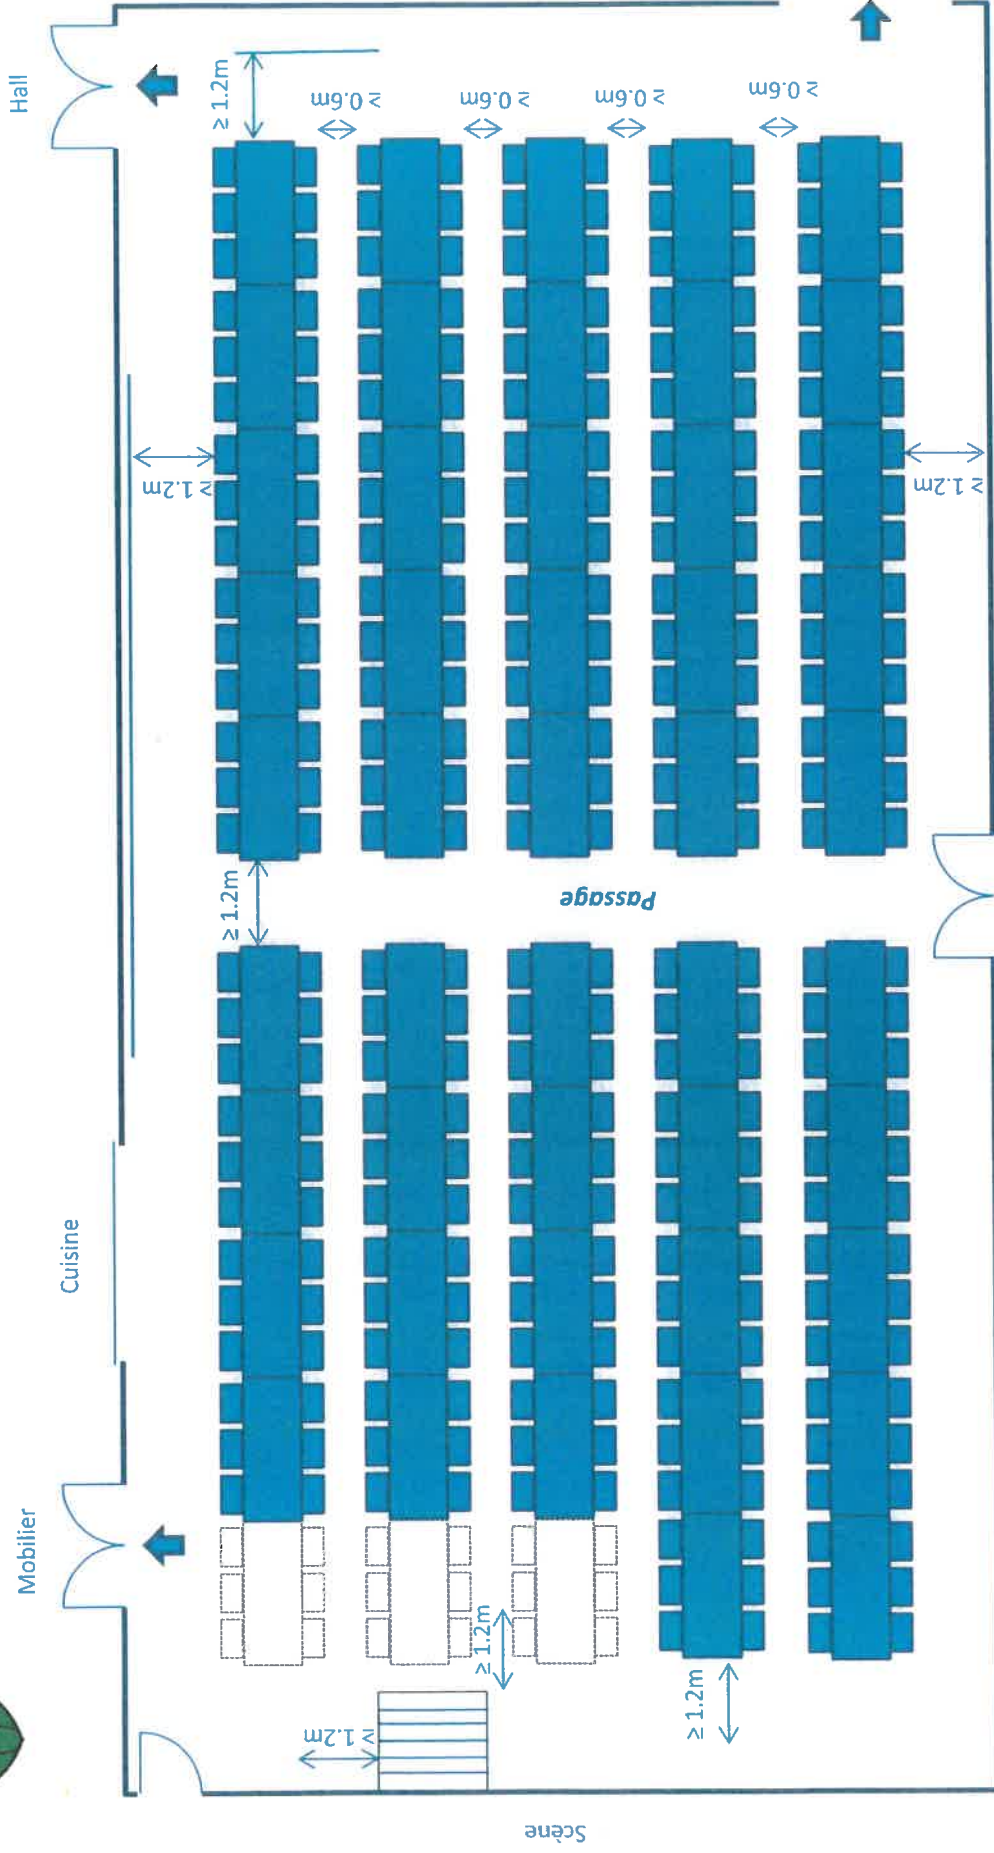

COMMUNE DE COURGENAY

centre sportif et culturel

Accès place extérieure

Plan d'aménagement de la salle pour banquets

Ech : 1:100

max. 300 places sans l'escalier pour accéder à la scène et

20.04.2018

282 places avec l'escalier