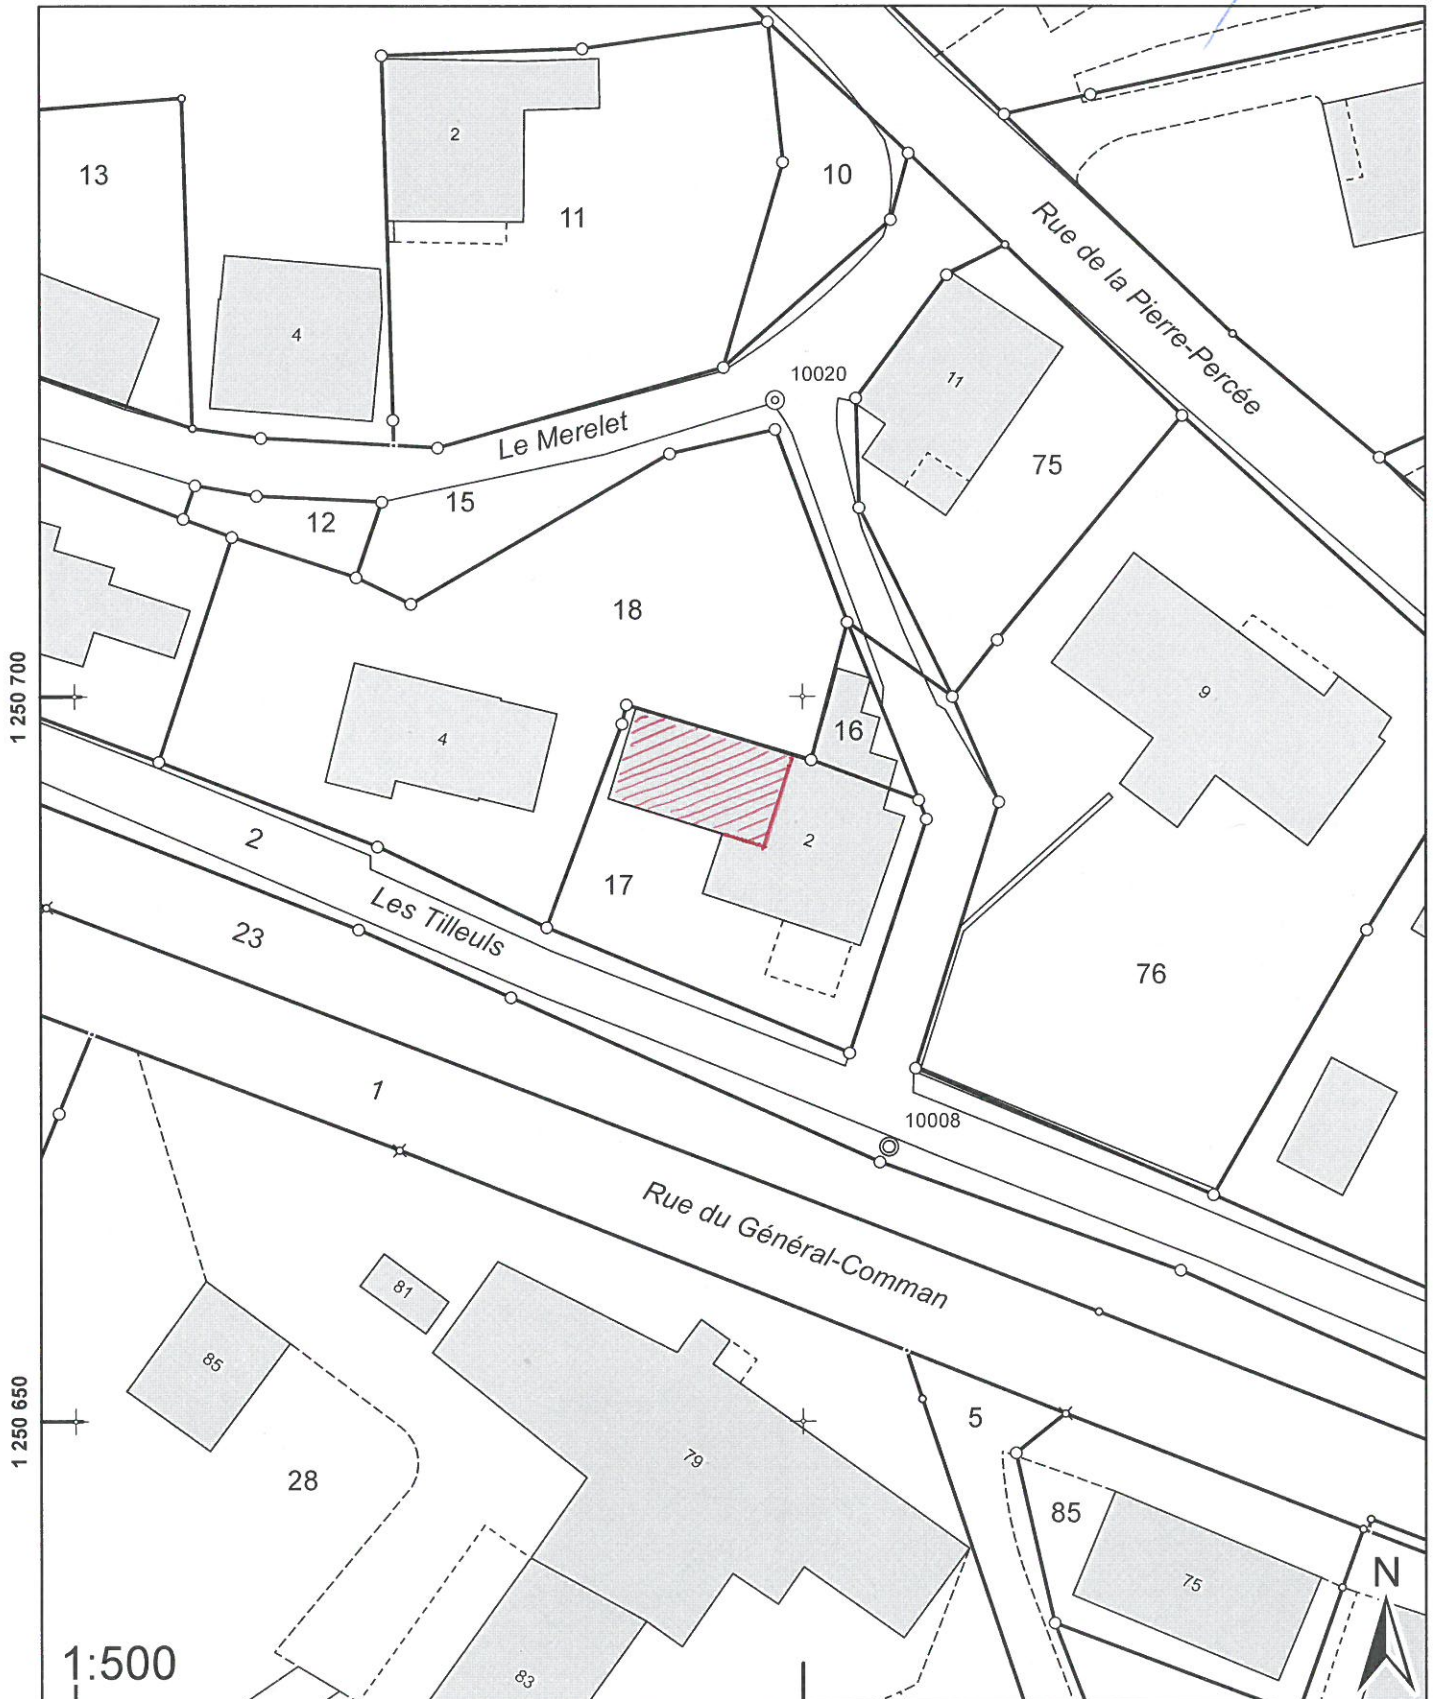

# PLAN DRESSÉ POUR ENQUÊTE

**COMMUNE DE COURGENAY**

Plan certifié exact

Delémont, le 02.06.2017

Parcelle n° 17

Surface: 385 m<sup>2</sup>

Propriétaire:  
Guélat Eric Pierre Gabriel

**SiTaDeL sàrl**

Géomatique & informatique  
Manuel Lachat géomètre officiel  
Route de Rossemaison 100  
2800 Delémont  
tél. 032 423 23 06  
www.sitadel.ch

L'auteur du projet : *Eric Guélat*

Le propriétaire : *EG 13.11.18*