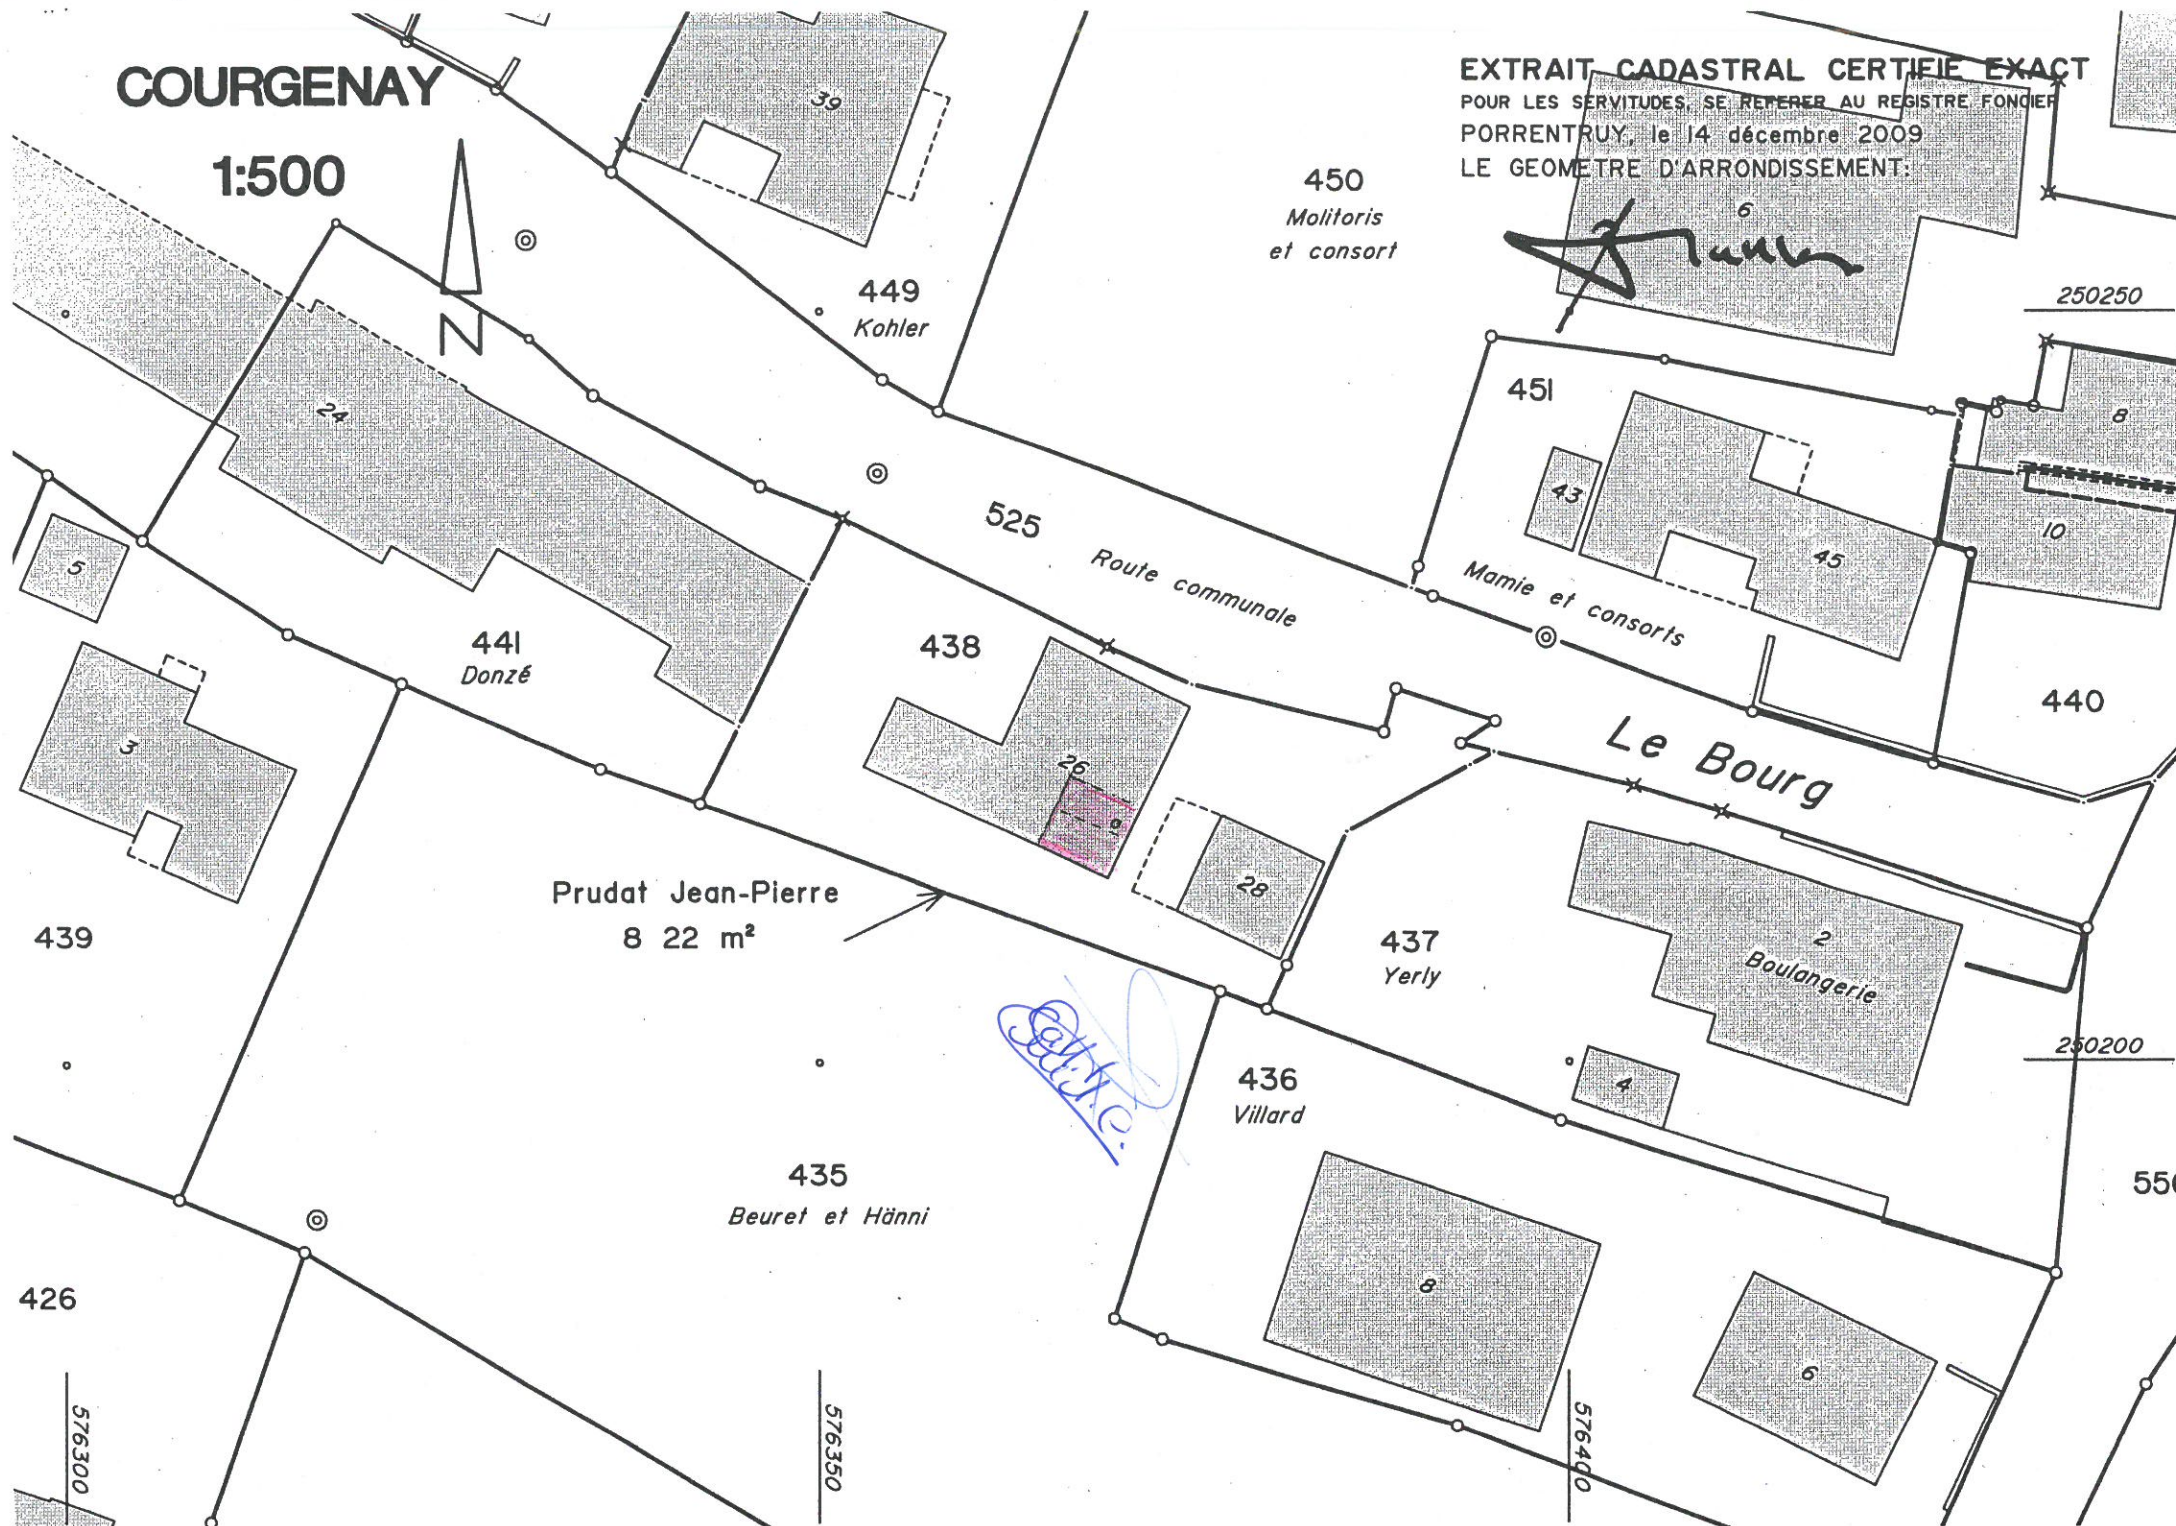

COURGENAY

1:500

EXTRAIT CADASTRAL CERTIFIE EXACT

POUR LES SERVITUDES, SE REPERER AU REGISTRE FONCIER

PORRENTROY, le 14 décembre 2009

LE GEOMETRE D'ARRONDISSEMENT:

450
Molitoris
et consort

449
Kohler

451

Mamie et consorts

250250

441
Donzé

438

525
Route communale

440

Le Bourg