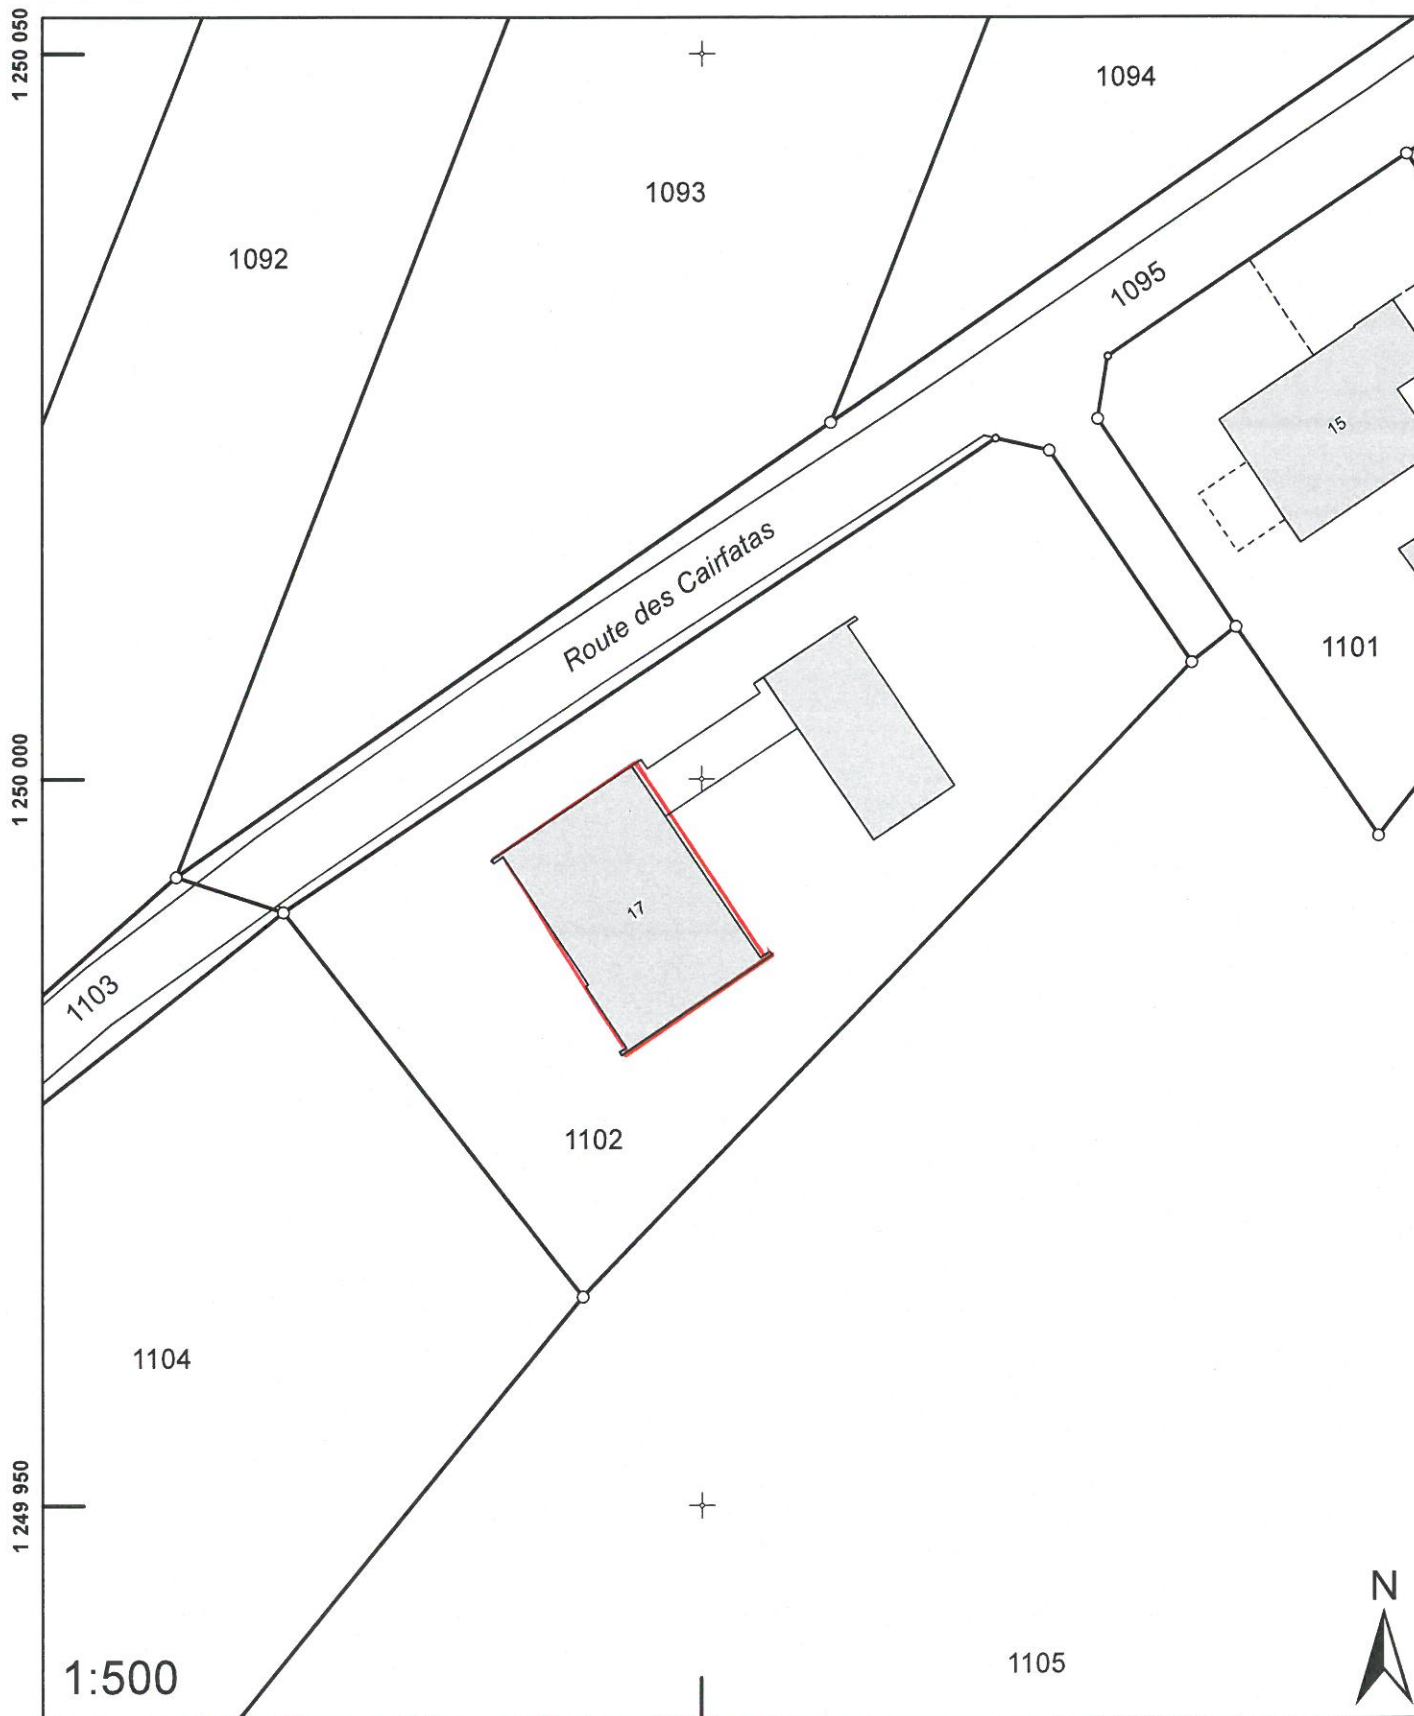

Parcelle n° 1102

Plan certifié exact

Surface: 1'633 m<sup>2</sup>

Delémont, le 27.03.2017

Propriétaires:  
1/2 Beuchat Xavier  
1/2 Hofstetter Manuella Véréne

L'auteur du projet :

Le propriétaire :

2 575 400