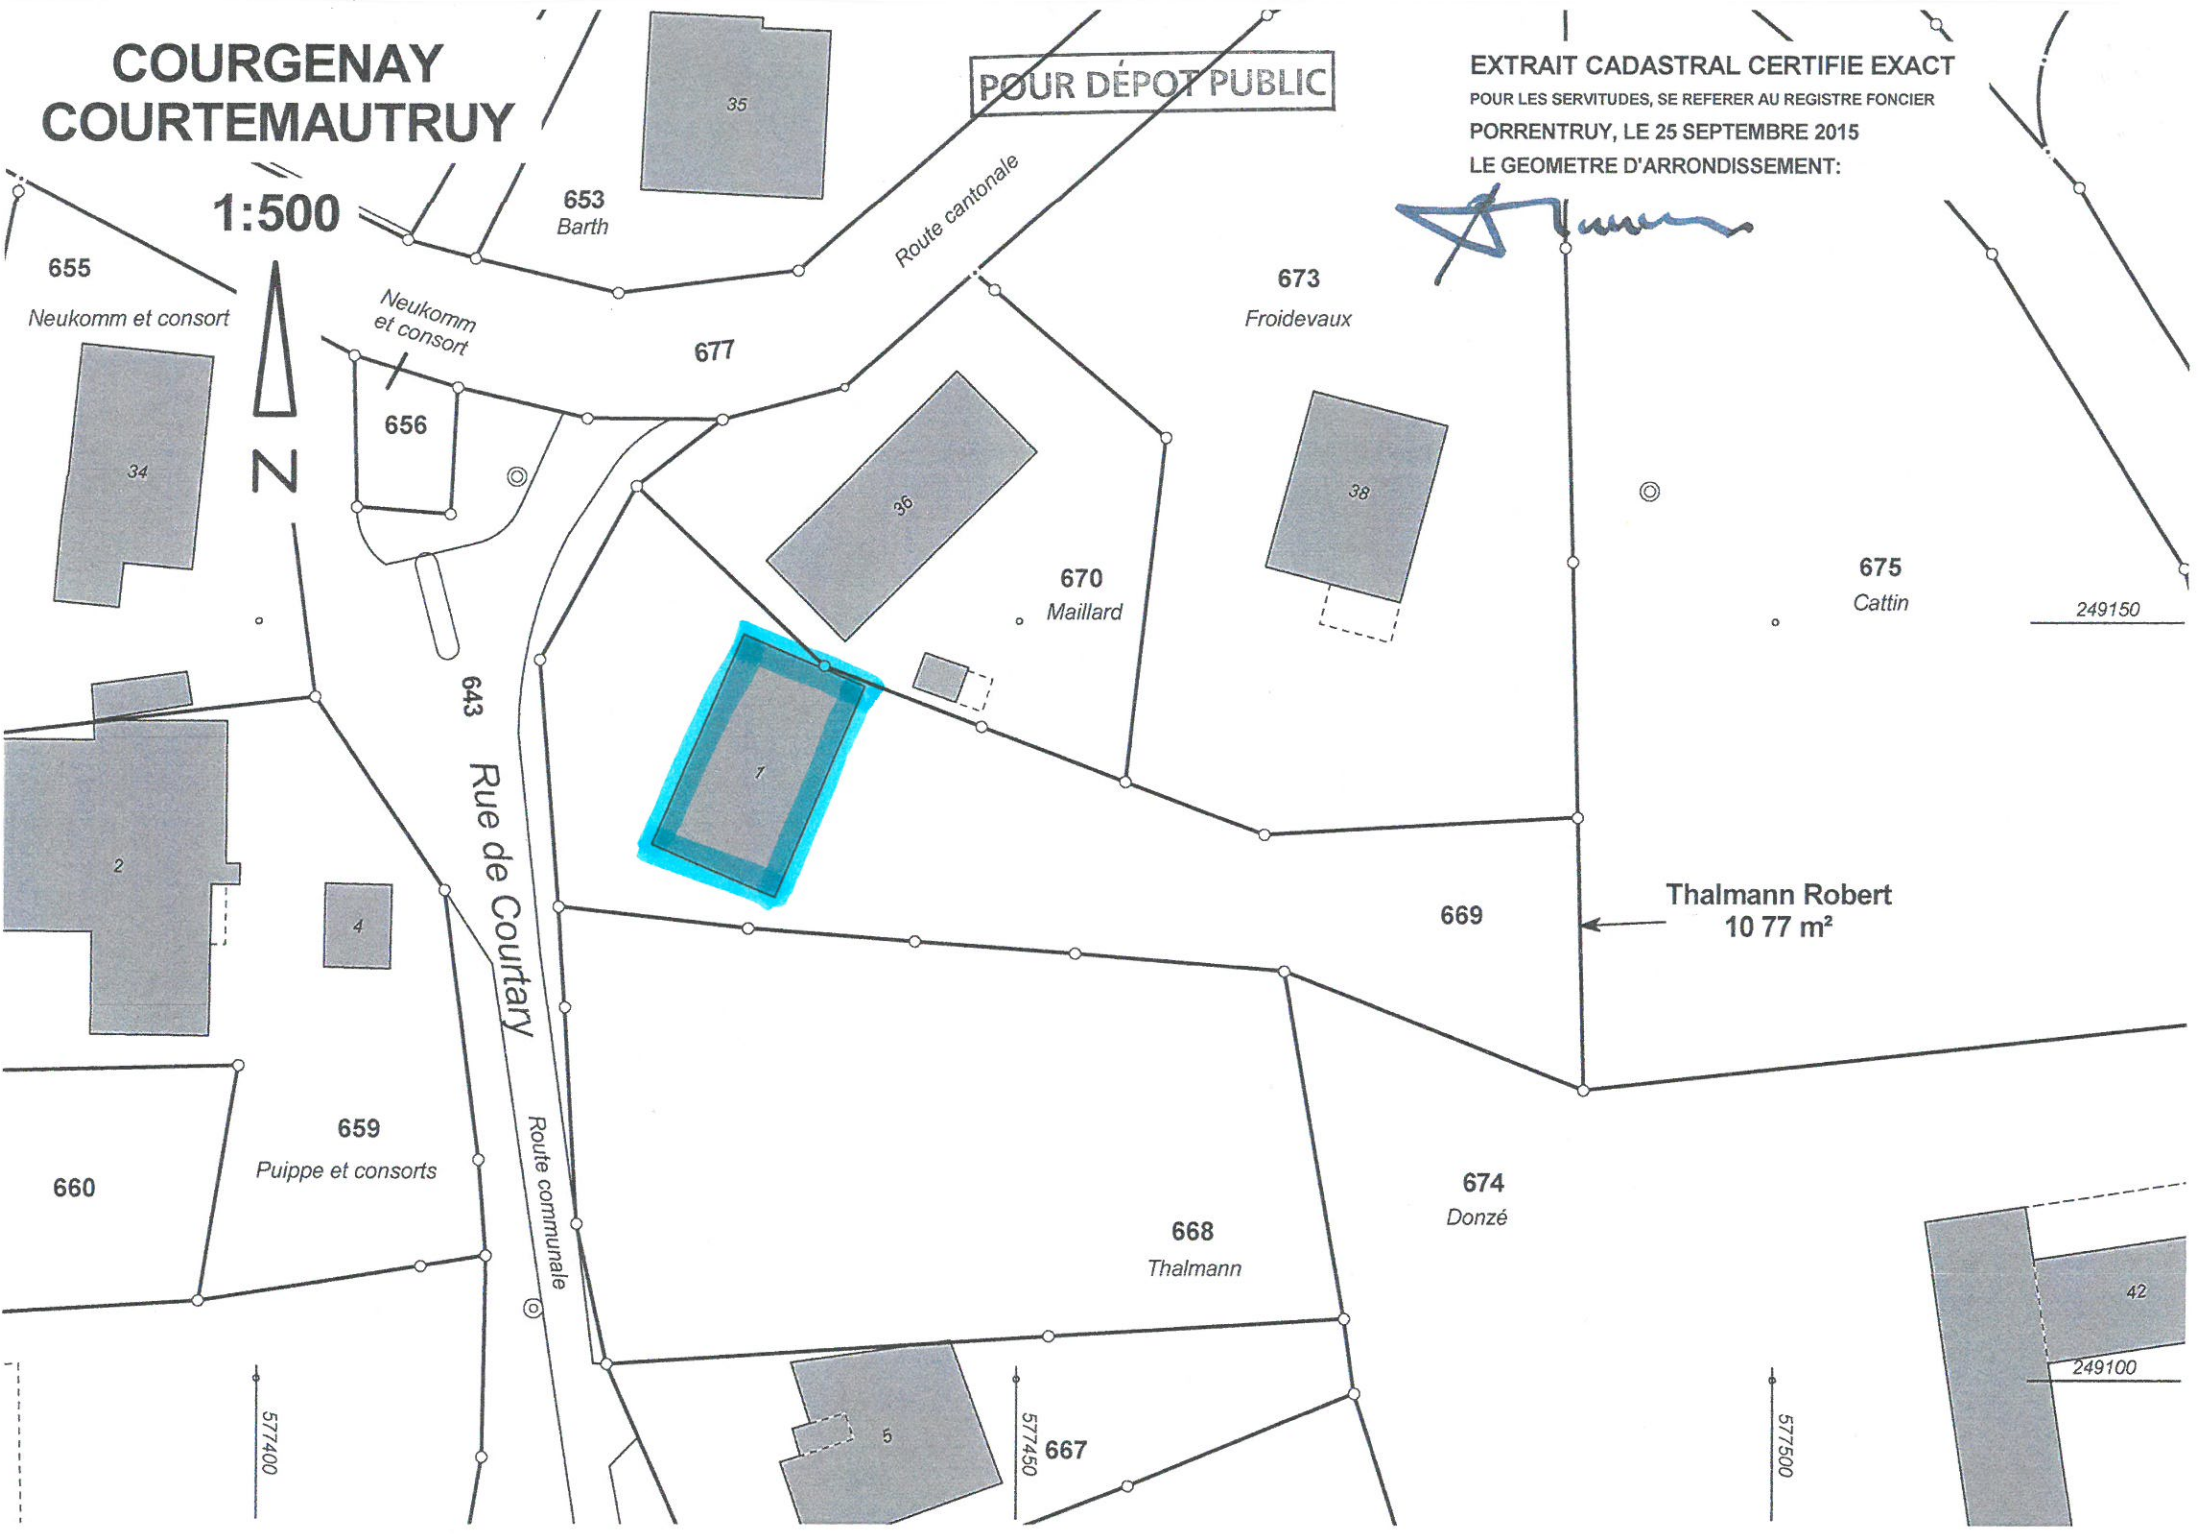

# COURGENAY COURTEMAUTRUY

1:500

POUR DÉPÔT PUBLIC

EXTRAIT CADASTRAL CERTIFIÉ EXACT  
POUR LES SERVITUDES, SE RÉFÉRER AU REGISTRE FONCIER  
PORRENTROY, LE 25 SEPTEMBRE 2015  
LE GEOMETRE D'ARRONDISSEMENT:

643  
Rue de Courtairy

Route communale

Route cantonale

669

Thalman Robert  
10 77 m<sup>2</sup>

4

659

Puipe et consorts

674  
Donzé

660

668

Thalman

667

42

577400

577450

577500

249100

249150