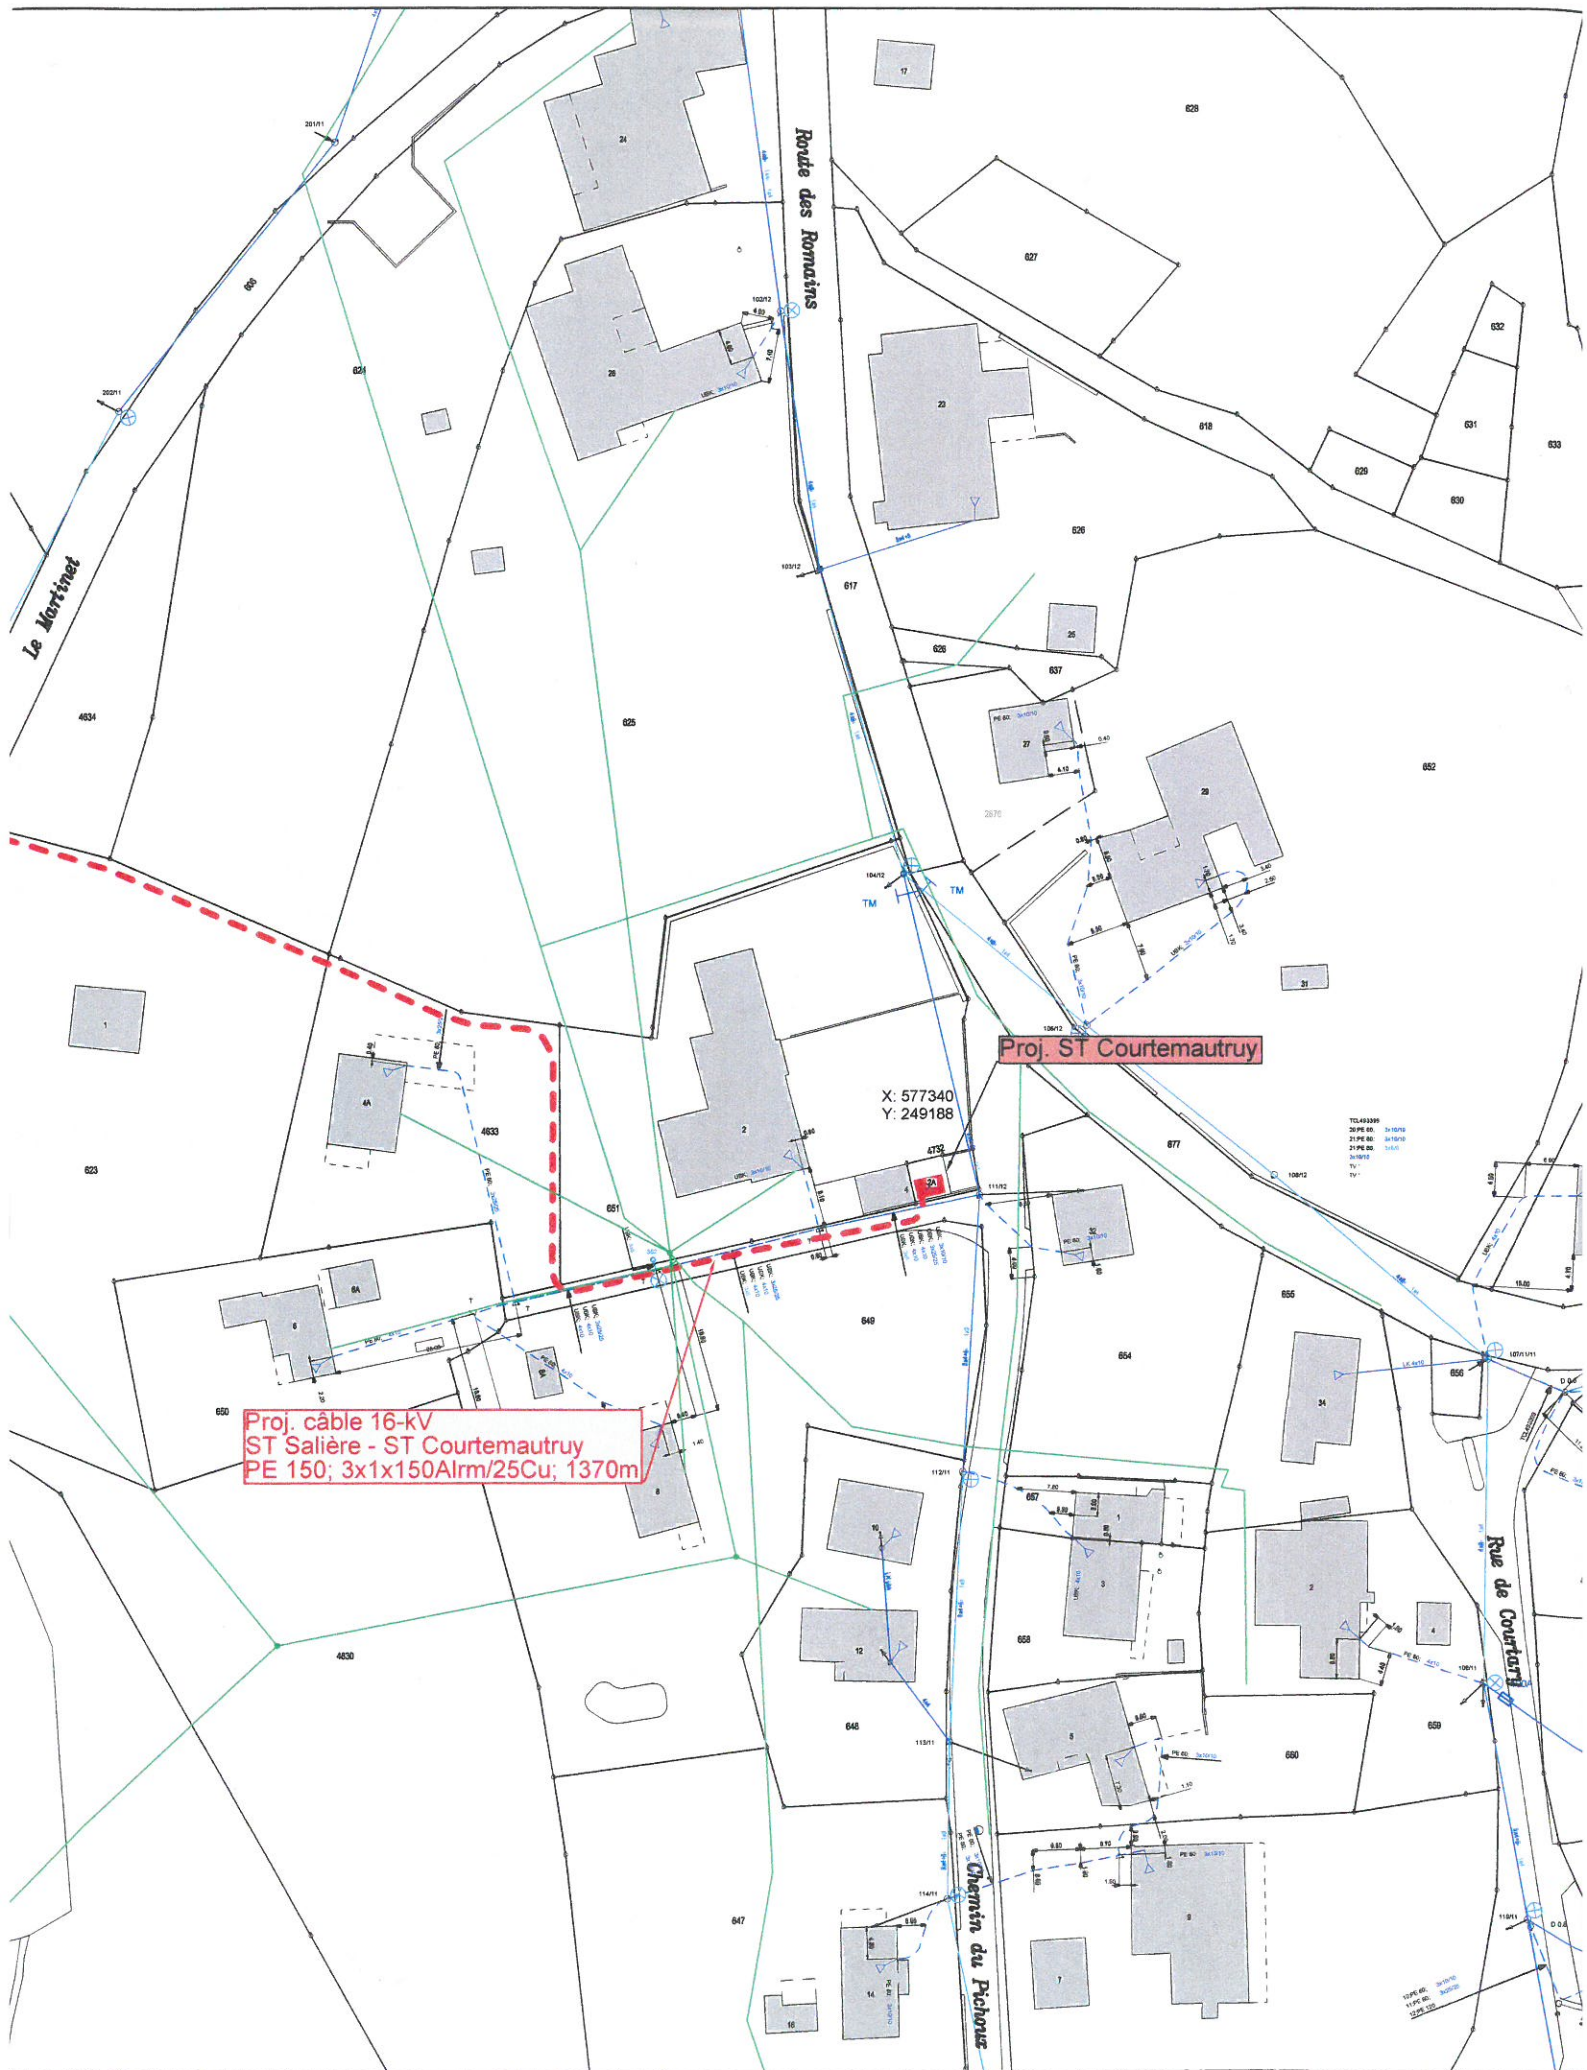

Plan réseau 1 : 1'000

Proj. câble 16-kV
ST Salière - ST Courtemaury
PE 150, 3x1x150Alrm/25Cu; 1370m

Proj. ST Courtemaury

X: 577340
Y: 249188