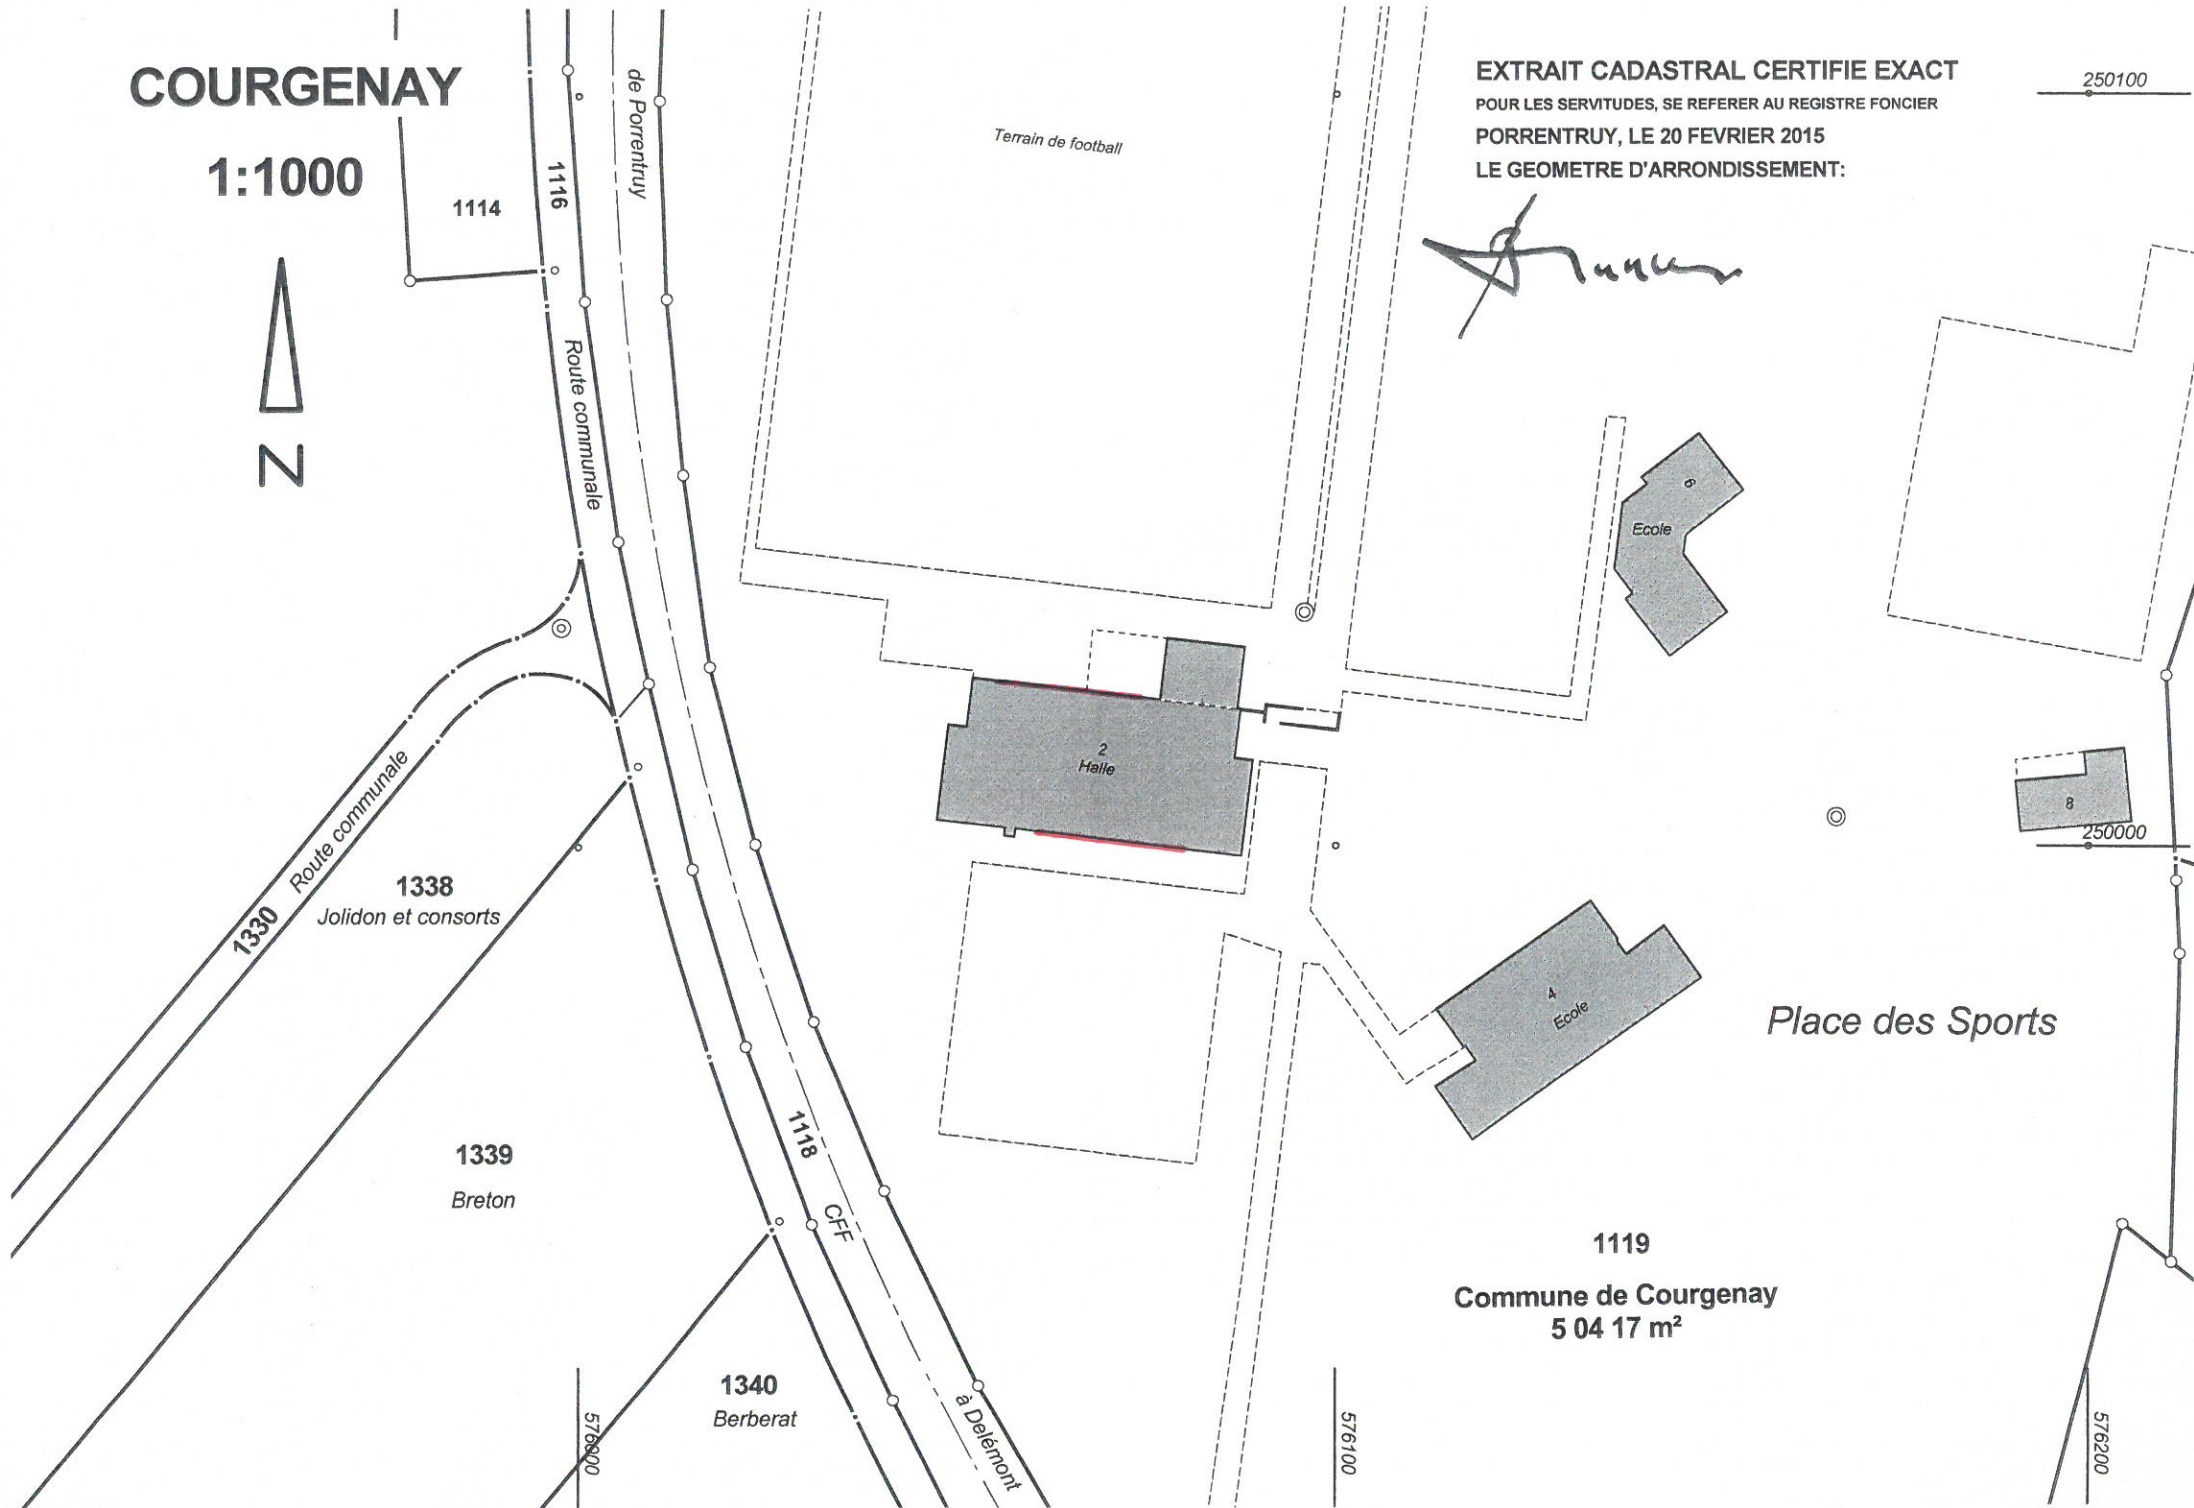

# COURGENAY

1:1000

EXTRAIT CADASTRAL CERTIFIE EXACT

POUR LES SERVITUDES, SE REFERER AU REGISTRE FONCIER

PORRETRUY, LE 20 FEVRIER 2015

LE GEOMETRE D'ARRONDISSEMENT:

250100

250000

576000

1340  
Berberat

1118  
CFF

1119  
Commune de Courgenay  
5 04 17 m<sup>2</sup>

Place des Sports

576100

576200