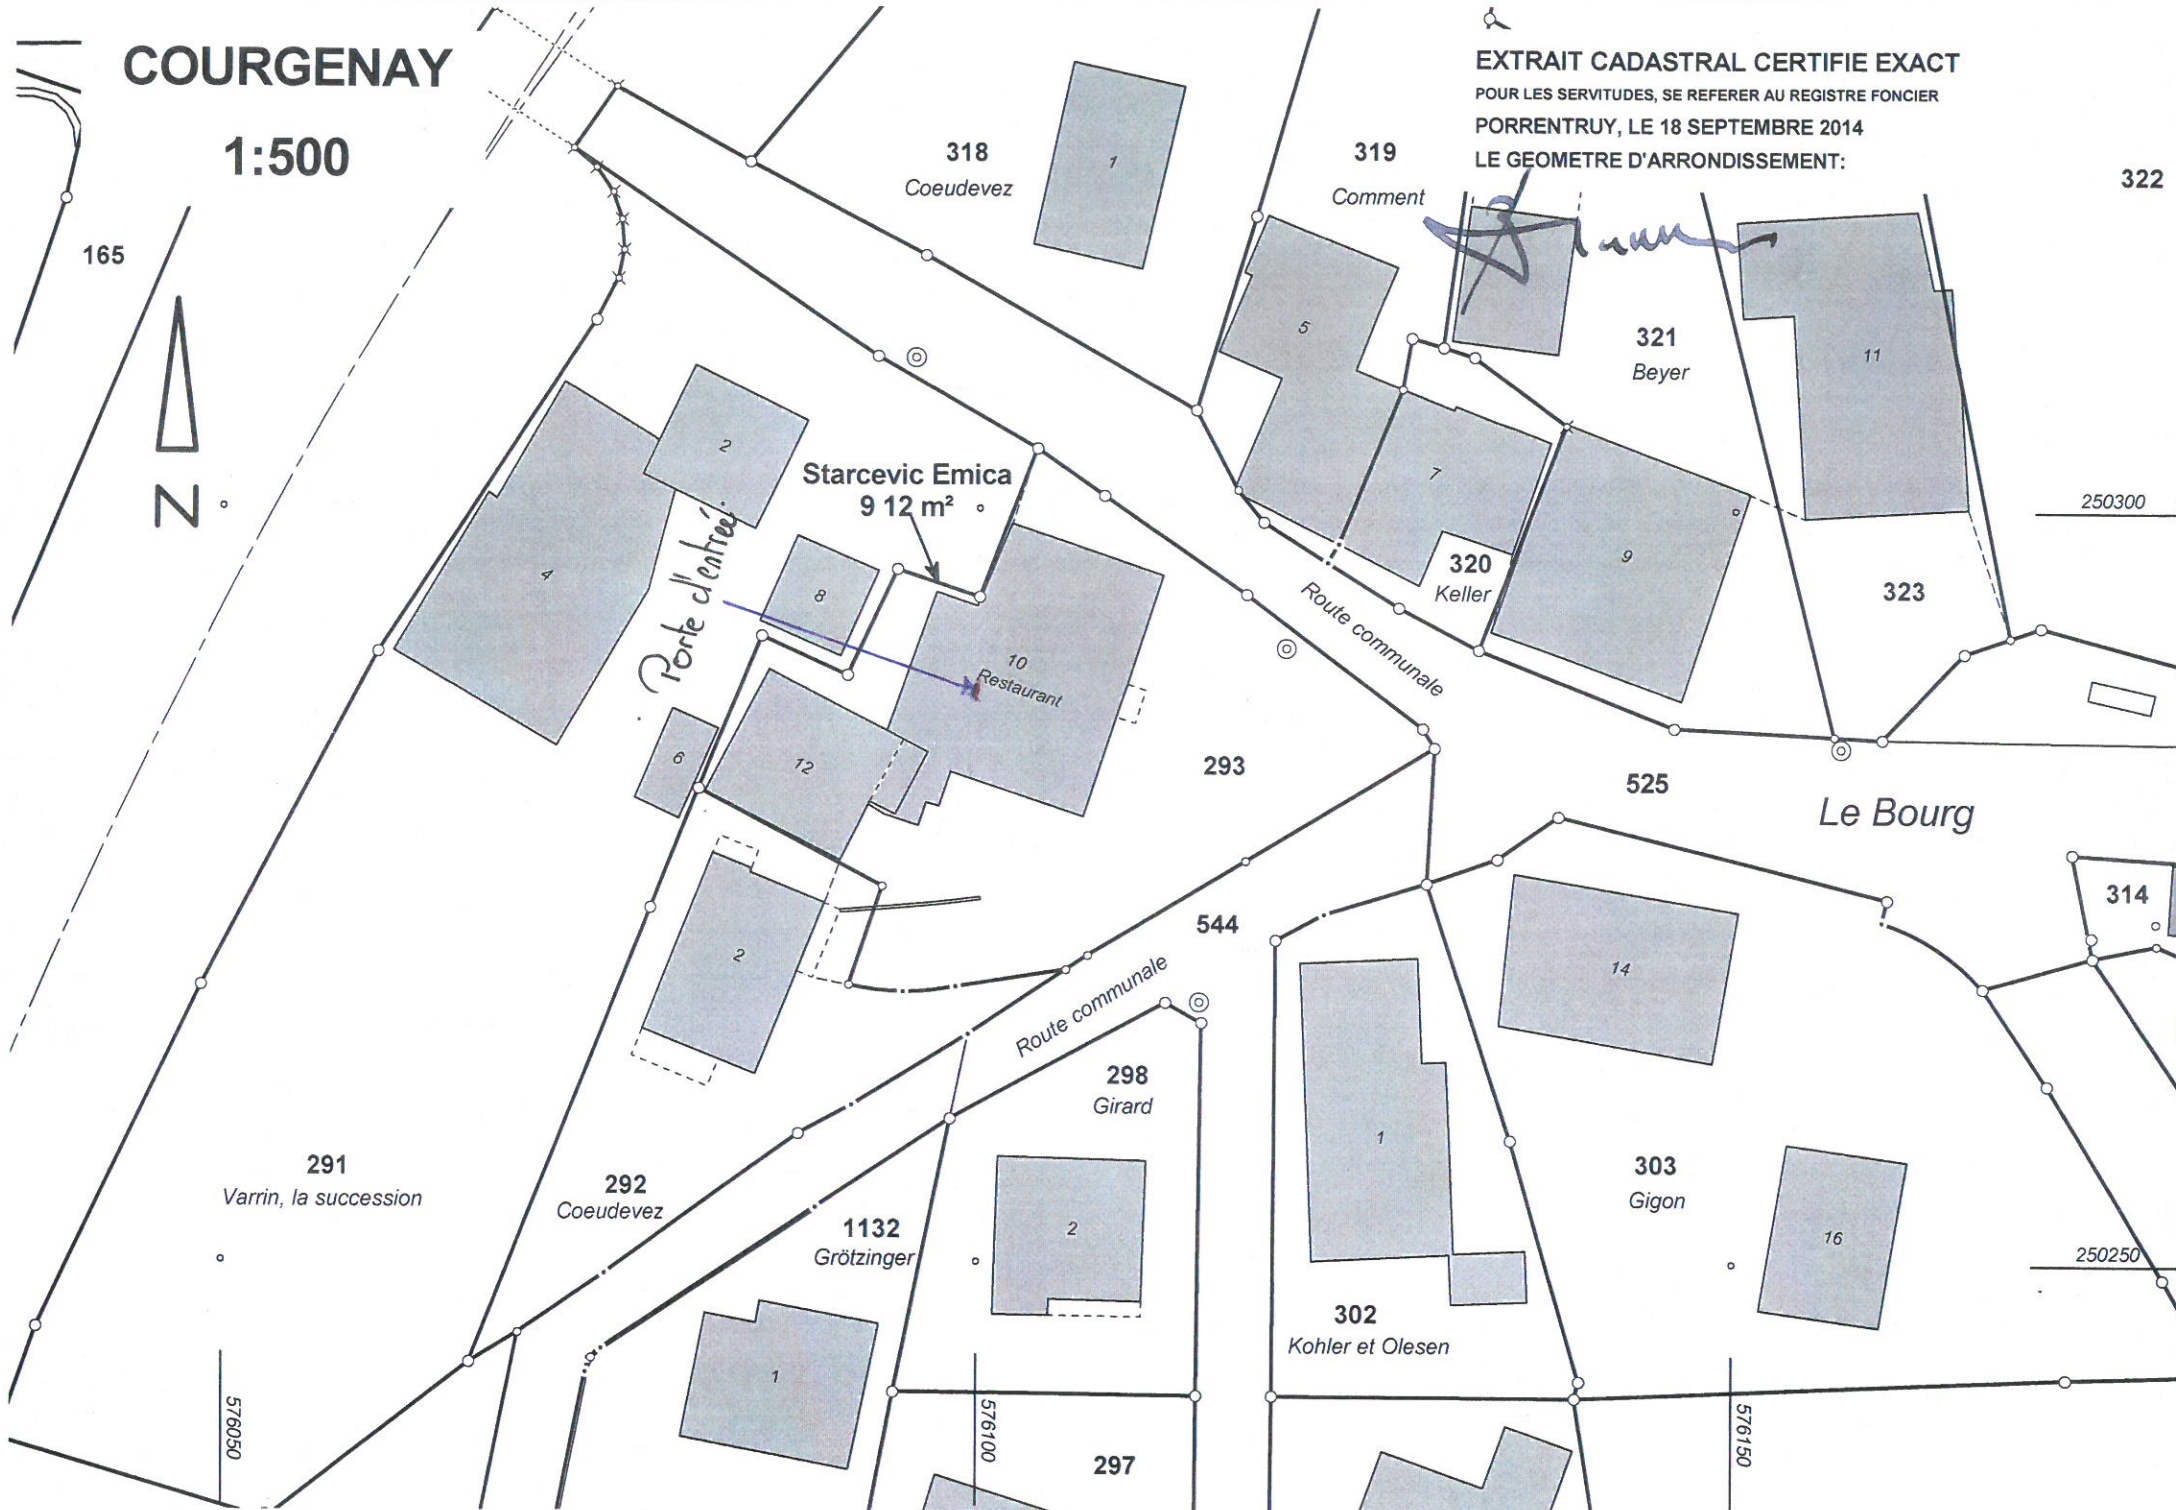

COURGENAY

1:500

EXTRAIT CADASTRAL CERTIFIE EXACT
POUR LES SERVITUDES, SE REFERER AU REGISTRE FONCIER
PORRENTUUY, LE 18 SEPTEMBRE 2014
LE GEOMETRE D'ARRONDISSEMENT:

165

318
Coeudevez

319
Comment

322

321
Beyer

Starcevic Emica
9 12 m²

250300

320
Keller

323

293

525

Le Bourg

314

544

Route communale

298
Girard

291
Varrin, la succession

292
Coeudevez

1132
Grötzinger

303
Gigon

250250